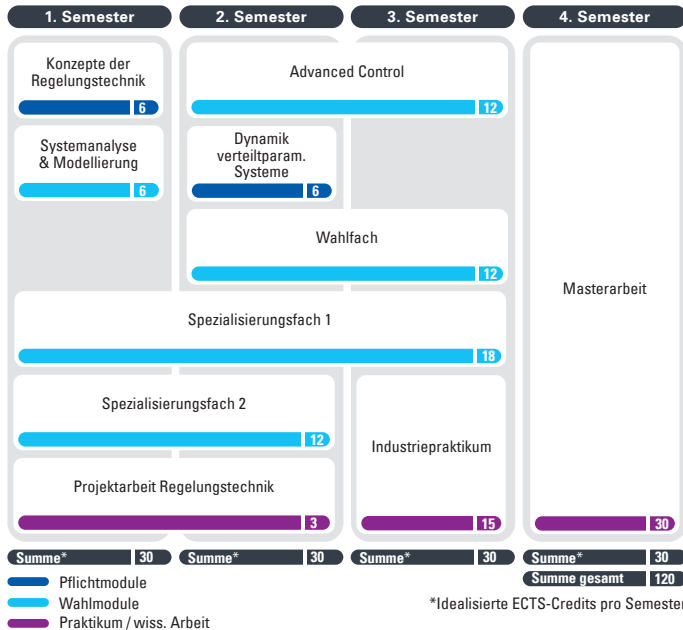

Technische Kybernetik M.Sc.

*Idealisierte ECTS-Credits pro Semester